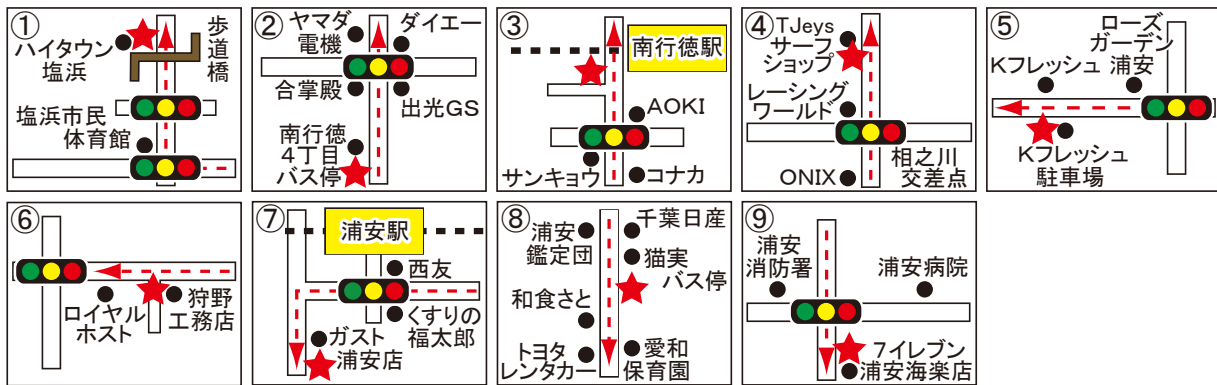

南行徳・浦安線 送迎バス時刻表

バスにご乗車の際は必ず手を上げて下さい。

降車する際は早めに声をお掛け下さい。

教習所発	① ハイタウン 塩浜 歩道橋下	② 南行徳 4丁目 バス停手前	③ 南行徳駅 ガード手前	④ TJeYs サーフ ショップ前	⑤ K フレッシュ 向い	⑥ ロイヤル ホスト手前	⑦ ガスト 浦安店先	⑧ 猫実バス 停先	⑨ ファイレブ ン浦安海 楽店前	教習所着
7:20	7:32	7:33	7:35	7:37	7:39	7:40	7:45	7:47	7:48	8:03
8:30	8:42	8:43	8:45	8:47	8:49	8:50	8:55	8:57	8:58	9:13
9:30	9:42	9:43	9:45	9:47	9:49	9:50	9:55	9:57	9:58	10:13
10:30	10:42	10:43	10:45	10:47	10:49	10:50	10:55	10:57	10:58	11:13
11:30	11:42	11:43	11:45	11:47	11:49	11:50	11:55	11:57	11:58	12:13
12:25	12:37	12:38	12:40	12:42	12:44	12:45	12:50	12:52	12:53	13:08
13:20	13:32	13:33	13:35	13:37	13:39	13:40	13:45	13:47	13:48	14:03
14:20	14:32	14:33	14:35	14:37	14:39	14:40	14:45	14:47	14:48	15:03
15:20	15:32	15:33	15:35	15:37	15:39	15:40	15:45	15:47	15:48	16:03
16:20	16:32	16:33	16:35	16:37	16:39	16:40	16:45	16:47	16:48	17:03
17:25	17:37	17:38	17:40	17:42	17:44	17:45	17:50	17:52	17:53	18:08
18:30	この時間は、送りのみとなります。									
19:30	この時間は、送りのみとなります。									

- ※ 詳細図の★印は、バス停を示します。
- ※ 下記の番号は、詳細図の番号を示します。
- ※ 交通渋滞等で定時運行出来ない時はご容赦下さい。