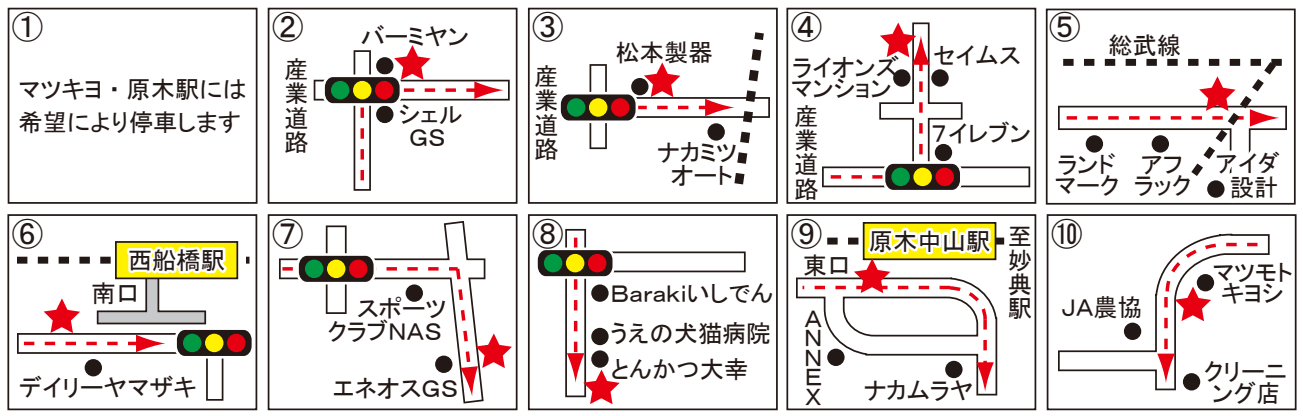

原木・西船橋線 送迎バス時刻表

バスにご乗車の際は必ず手を上げて下さい。

降車する際は早めに声をお掛け下さい。

教習所発	① マツキヨ 原木駅は 希望により 停車します	② バーミヤン 先	③ 松本製器前	④ ライオンズ マンション 先	⑤ 東西線 ガード手前	⑥ 西船橋駅 南口	⑦ エネオス GS向い	⑧ とんかつ 大幸駐車場 先	⑨ 原木中山駅 ロータリー 側	⑩ マツモト キヨシ 駐車場	教習所着
7:20		7:26	7:27	7:29	7:30	7:37	7:40	7:43	7:55	7:56	8:03
8:30		8:36	8:37	8:39	8:40	8:47	8:50	8:53	9:05	9:06	9:13
9:30		9:36	9:37	9:39	9:40	9:47	9:50	9:53	10:05	10:06	10:13
10:30		10:36	10:37	10:39	10:40	10:47	10:50	10:53	11:05	11:06	11:13
11:30		11:36	11:37	11:39	11:40	11:47	11:50	11:53	12:05	12:06	12:13
12:25		12:31	12:32	12:34	12:35	12:42	12:45	12:48	13:00	13:01	13:05
13:20		13:26	13:27	13:29	13:30	13:37	13:40	13:43	13:55	13:56	14:03
14:20		14:26	14:27	14:29	14:30	14:37	14:40	14:43	14:55	14:56	15:03
15:20		15:26	15:27	15:29	15:30	15:37	15:40	15:43	15:55	15:56	16:03
16:20		16:26	16:27	16:29	16:30	16:37	16:40	16:43	16:55	16:56	17:03
17:25		17:36	17:37	17:39	17:40	17:47	17:50	17:53	18:05	18:06	18:13
18:30	この時間は、送りのみとなります。										
19:30	この時間は、送りのみとなります。										

※ 詳細図の★印は、バス停を示します。
 ※ 下記の番号は、詳細図の番号を示します。
 ※ 交通渋滞等で定期運行できない時はご容赦下さい。